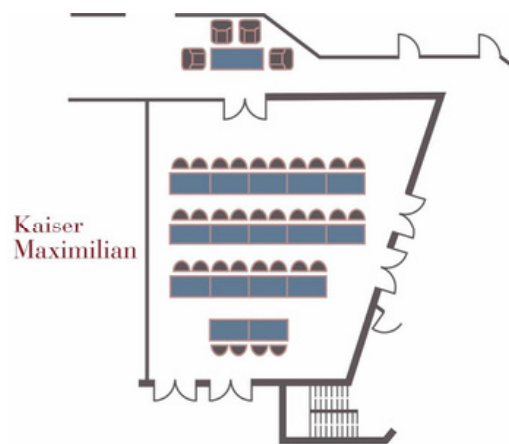

Übersicht Räumlichkeiten  
Gesamt: Habsburg

Erzherzog Leopold

Kaiser  
Maximilian

Kaiserin  
Maria Theresia

## Raum Erzherzog Leopold

	Fläche in m <sup>2</sup>	Länge in m	Breite in m	Höhe in m
Erzherzog Leopold	83	6,50	12,00	4,30

	<i>Parlamentarisch</i>	<i>Stuhlreihen</i>	<i>U-Form Außen</i>	<i>U-Form Innen+Außen</i>	<i>Block</i>	<i>Stehtische</i>	<i>Bankett rund mit Tanzfläche</i>	<i>Bankett rund ohne Tanzfläche</i>	<i>Tafeln mit Tanzfläche</i>	<i>Tafeln ohne Tanzfläche</i>
Erzherzog Leopold	20	50	14	26	22	60	-	40	-	24

Raum Kaiserin Maria Theresia

	Fläche in m <sup>2</sup>	Länge in m	Breite in m	Höhe in m
Kaiserin Maria Theresia	111	8,25 Fensterfront 12,00	12,00	3,90

	<i>Parlamentarisch</i>	<i>Stuhlreihen</i>	<i>U-Form Außen</i>	<i>U-Form Innen+Außen</i>	<i>Block</i>	<i>Stehtische</i>	<i>Bankett rund mit Tanzfläche</i>	<i>Bankett rund ohne Tanzfläche</i>	<i>Tafeln mit Tanzfläche</i>	<i>Tafeln ohne Tanzfläche</i>
Kaiserin Maria Theresia	35	70	25	45	28	80	-	56	-	48

## Raum Kaiser Maximilian

	Fläche in m <sup>2</sup>	Länge in m	Breite in m	Höhe in m
Kaiser Maximilian	111	8,25 Fensterfront 12,00	12,00	3,90

	<i>Parlamentarisch</i>	<i>Stuhlreihen</i>	<i>U-Form Außen</i>	<i>U-Form Innen+Außen</i>	<i>Block</i>	<i>Stehische</i>	<i>Bankett rund mit Tanzfläche</i>	<i>Bankett rund ohne Tanzfläche</i>	<i>Tafeln mit Tanzfläche</i>	<i>Tafeln ohne Tanzfläche</i>
Kaiser Maximilian	35	70	25	45	28	80	-	56	-	48