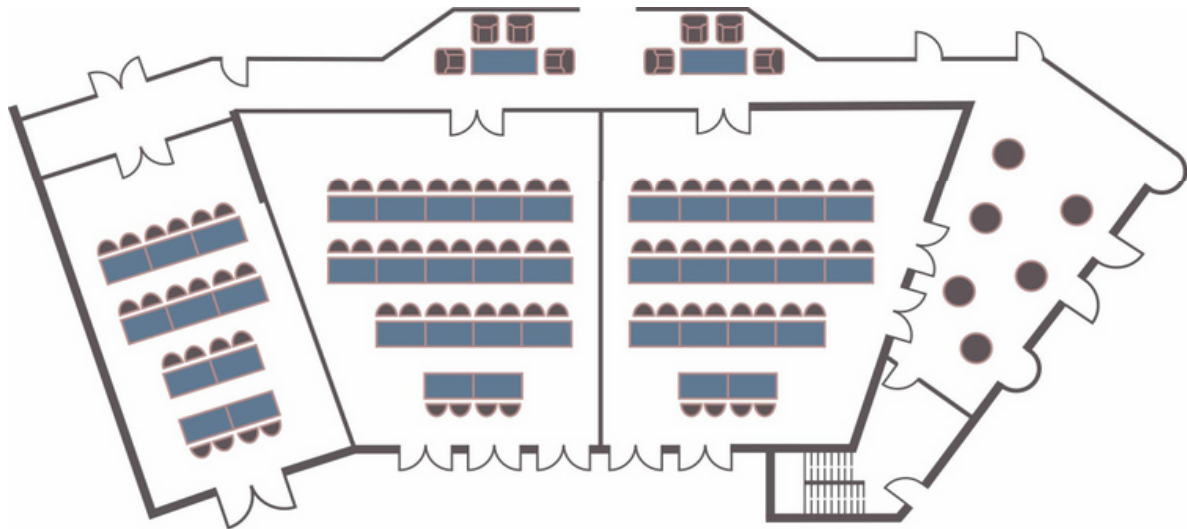

Übersicht Räumlichkeiten  
Gesamt: Habsburg

Erzherzog Leopold

Kaiser  
Maximilian

Kaiserin  
Maria Theresia

## Raum Erzherzog Leopold

	Fläche in m <sup>2</sup>	Länge in m	Breite in m	Höhe in m
Erzherzog Leopold	83	6,50	12,00	4,30

	<i>Parlamentarisch</i>	<i>Stuhlreihen</i>	<i>U-Form Außen</i>	<i>U-Form Innen+Außen</i>	<i>Block</i>	<i>Stehtische</i>	<i>Bankett rund mit Tanzfläche</i>	<i>Bankett rund ohne Tanzfläche</i>	<i>Tafeln mit Tanzfläche</i>	<i>Tafeln ohne Tanzfläche</i>
Erzherzog Leopold	20	50	14	26	22	60	-	40	-	24

Raum Kaiserin Maria Theresia

	Fläche in m <sup>2</sup>	Länge in m	Breite in m	Höhe in m
Kaiserin Maria Theresia	111	8,25 Fensterfront 12,00	12,00	3,90

	<i>Parlamentarisch</i>	<i>Stuhlreihen</i>	<i>U-Form Außen</i>	<i>U-Form Innen+Außen</i>	<i>Block</i>	<i>Stehtische</i>	<i>Bankett rund mit Tanzfläche</i>	<i>Bankett rund ohne Tanzfläche</i>	<i>Tafeln mit Tanzfläche</i>	<i>Tafeln ohne Tanzfläche</i>
Kaiserin Maria Theresia	35	70	25	45	28	80	-	56	-	48

## Raum Kaiser Maximilian

	Fläche in m <sup>2</sup>	Länge in m	Breite in m	Höhe in m
Kaiser Maximilian	111	8,25 Fensterfront 12,00	12,00	3,90

	<i>Parlamentarisch</i>	<i>Stuhlreihen</i>	<i>U-Form Außen</i>	<i>U-Form Innen+Außen</i>	<i>Block</i>	<i>Stehische</i>	<i>Bankett rund mit Tanzfläche</i>	<i>Bankett rund ohne Tanzfläche</i>	<i>Tafeln mit Tanzfläche</i>	<i>Tafeln ohne Tanzfläche</i>
Kaiser Maximilian	35	70	25	45	28	80	-	56	-	48